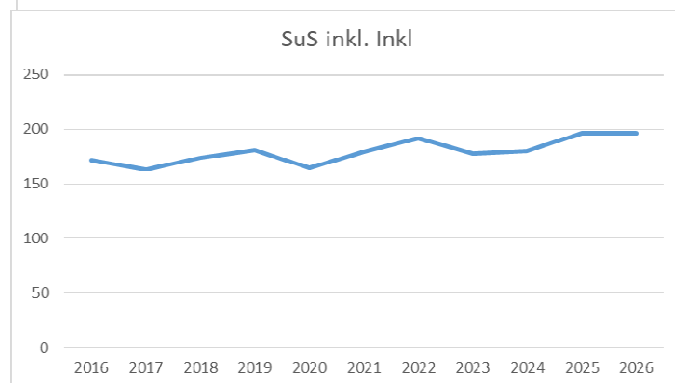

Grundschule Neuenkirchen

Schuljahrgang	Schülerzahl inkl. Inklusion	davon Inklusion	Klassen	Frequenz	Schuljahrgang	Schülerzahl inkl. Inklusion	davon Inklusion	Klassen	Frequenz	Schuljahrgang	Schülerzahl inkl. Inklusion	davon Inklusion	Klassen	Frequenz	Schuljahrgang	Schülerzahl inkl. Inklusion	davon Inklusion	Klassen	Frequenz
Sep 23					Sep 24					Sep 25					Feb 26				
SKG	12	0	1	12,0	SKG	14	0	1	14,0	SKG	26	0	2	13,0	SKG	25	1	2	12,5
1	65	0	3	21,7	1	60	2	3	20,0	1	65	3	3	21,7	1	65	3	3	21,7
2	66	2	3	22,0	2	73	2	3	24,3	2	60	4	3	20,0	2	60	4	3	20,0
3	62	5	3	20,7	3	66	5	3	22,0	3	81	8	4	20,3	3	82	8	4	20,5
4	65	4	3	21,7	4	64	6	3	21,3	4	68	7	3	22,7	4	69	7	3	23,0
Gesamt	270	11	13	20,8	Gesamt	275	15	13	21,2	Gesamt	300	22	15	20,0	Gesamt	301	23	15	20,1

Grundschule Vörden

Schuljahrgang	Schülerzahl inkl. Inklusion	davon Inklusion	Klassen	Frequenz	Schuljahrgang	Schülerzahl inkl. Inklusion	davon Inklusion	Klassen	Frequenz	Schuljahrgang	Schülerzahl inkl. Inklusion	davon Inklusion	Klassen	Frequenz	Schuljahrgang	Schülerzahl inkl. Inklusion	davon Inklusion	Klassen	Frequenz
Sep 23					Sep 24					Sep 25					Feb 26				
SKG	0	0	0	#DIV/0!	SKG	0	0	0	#DIV/0!	SKG	0	0	0	#DIV/0!	SKG	0	0	0	#DIV/0!
1	35	0	2	17,5	1	45	1	2	22,5	1	60	4	3	20,0	1	60	4	3	20,0
2	55	5	2	27,5	2	55	6	3	18,3	2	57	4	3	19,0	2	57	4	3	19,0
3	44	4	2	22,0	3	37	3	2	18,5	3	42	6	2	21,0	3	41	5	2	20,5
4	44	6	2	22,0	4	43	3	2	21,5	4	37	4	2	18,5	4	38	5	2	19,0