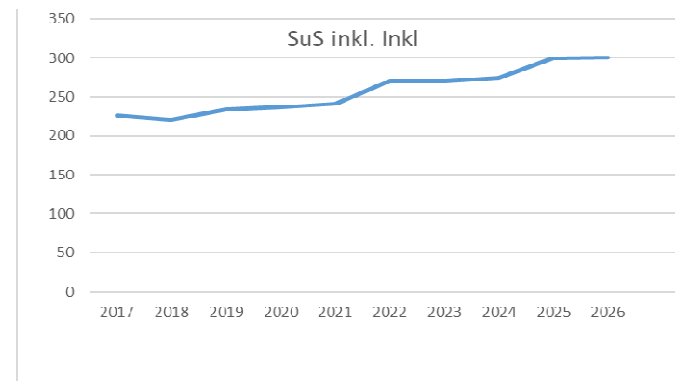

Grundschule Neuenkirchen

Schuljahrgang	Schülerzahl inkl. Inklusion	davon Inklusion	Klassen	Frequenz	Schuljahrgang	Schülerzahl inkl. Inklusion	davon Inklusion	Klassen	Frequenz	Schuljahrgang	Schülerzahl inkl. Inklusion	davon Inklusion	Klassen	Frequenz	Schuljahrgang	Schülerzahl inkl. Inklusion	davon Inklusion	Klassen	Frequenz
Sep 23					Sep 24					Sep 25					Feb 26				
SKG	12	0	1	12,0	SKG	14	0	1	14,0	SKG	26	0	2	13,0	SKG	25	1	2	12,5
1	65	0	3	21,7	1	60	2	3	20,0	1	65	3	3	21,7	1	65	3	3	21,7
2	66	2	3	22,0	2	73	2	3	24,3	2	60	4	3	20,0	2	60	4	3	20,0
3	62	5	3	20,7	3	66	5	3	22,0	3	81	8	4	20,3	3	82	8	4	20,5
4	65	4	3	21,7	4	64	6	3	21,3	4	68	7	3	22,7	4	69	7	3	23,0
Gesamt	270	11	13	20,8	Gesamt	275	15	13	21,2	Gesamt	300	22	15	20,0	Gesamt	301	23	15	20,1

Grundschule Vörden

Schuljahrgang	Schülerzahl inkl. Inklusion	davon Inklusion	Klassen	Frequenz	Schuljahrgang	Schülerzahl inkl. Inklusion	davon Inklusion	Klassen	Frequenz	Schuljahrgang	Schülerzahl inkl. Inklusion	davon Inklusion	Klassen	Frequenz	Schuljahrgang	Schülerzahl inkl. Inklusion	davon Inklusion	Klassen	Frequenz
Sep 23					Sep 24					Sep 25					Feb 26				
SKG	0	0	0	#DIV/0!	SKG	0	0	0	#DIV/0!	SKG	0	0	0	#DIV/0!	SKG	0	0	0	#DIV/0!
1	35	0	2	17,5	1	45	1	2	22,5	1	60	4	3	20,0	1	60	4	3	20,0
2	55	5	2	27,5	2	55	6	3	18,3	2	57	4	3	19,0	2	57	4	3	19,0
3	44	4	2	22,0	3	37	3	2	18,5	3	42	6	2	21,0	3	41	5	2	20,5
4	44	6	2	22,0	4	43	3	2	21,5	4	37	4	2	18,5	4	38	5	2	19,0